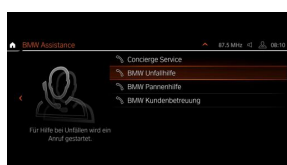

0 zł
lub 0,00 zł
Teleserwis (S06AE)