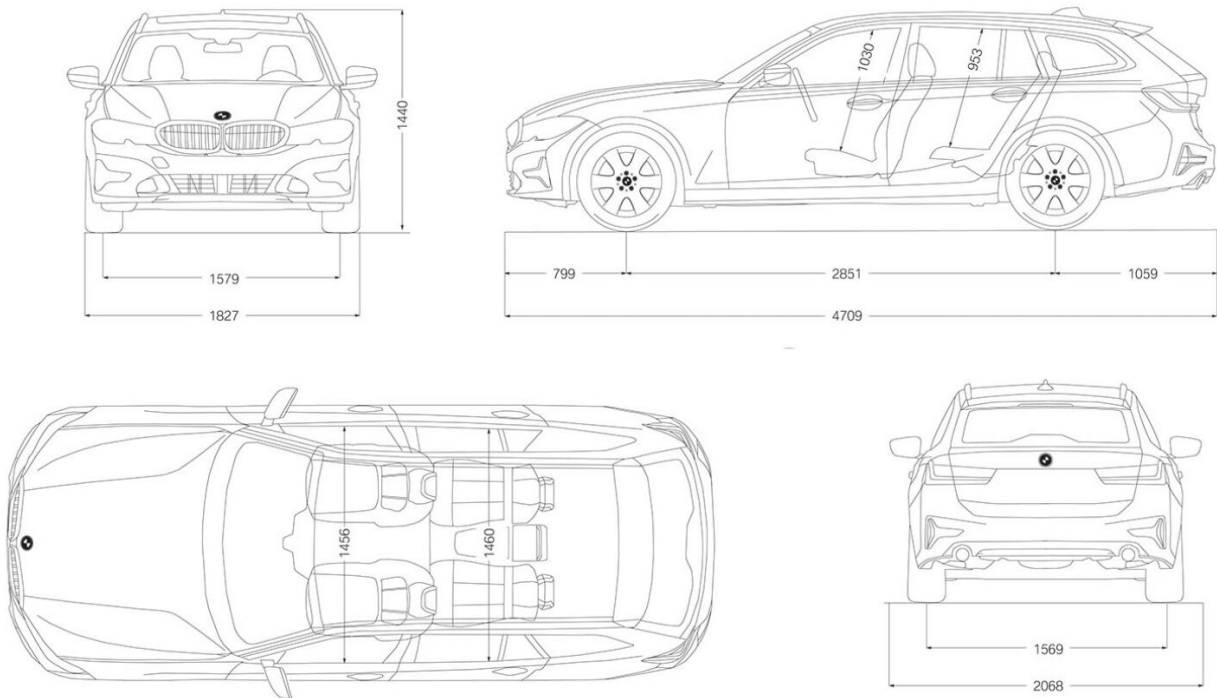

4709 mm / 1827 mm / 1440 mm

2068 mm (1040 mm / 1028 mm)

Liczba miejsc

Rozstaw osi (średnica zawracania)

5

2851 mm (11,4 m)

Pojemność bagażnika

500 litrów - 1510 litrów