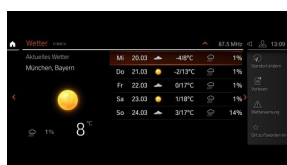

0 zł  
lub 0,00 zł  
Regulator prędkości z funkcją hamowania (S0544)

0 zł  
lub 0,00 zł  
System alarmowy (S0302)

0 zł  
lub 0,00 zł  
Tuner DAB do odbioru cyfrowych stacji radiowych (S0654)

0 zł  
lub 0,00 zł  
Teleserwis (S06AE)