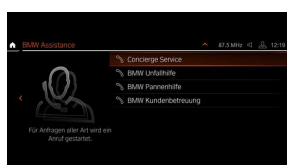

0 zł
lub 0,00 zł
Pakiet Connected (S06C1)