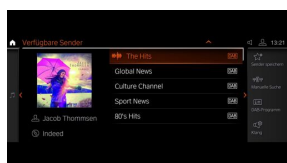

0 zł
lub 0,00 zł
Tuner DAB do odbioru cyfrowych stacji radiowych (S0654)