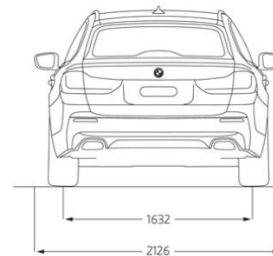

66 litrów

695 kg

Wymiary

Długość / szerokość / wysokość

4963 mm / 1868 mm / 1498 mm

Szerokość z uwzględnieniem lusterek

2126 mm (1069 mm / 1057 mm)

Liczba miejsc

5

Rozstaw osi (średnica zawracania)

2975 mm (12 m)

Pojemność bagażnika

560 litrów - 1700 litrów