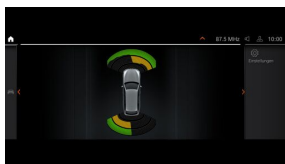

0 zł
lub 0,00 zł
Czujniki parkowania z przodu i z tyłu (S0508)