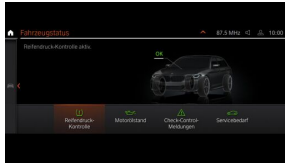

Opcje

Opcjonalne

0 zł
lub 0,00 zł
Czujniki ciśnienia powietrza (S02VB)