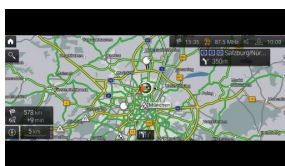

0 zł  
lub 0,00 zł  
BMW Live Cockpit Plus z systemem nawigacyjnym (S06U2)

0 zł  
lub 0,00 zł  
Teleserwis (S06AE)

0 zł  
lub 0,00 zł  
Usługi ConnectedDrive (S06AK)

0 zł  
lub 0,00 zł  
Pakiet Connected Professional (S06C3)