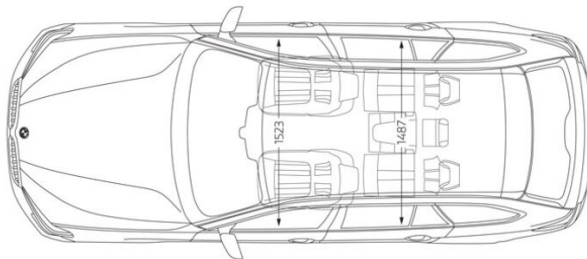

66 litrów

695 kg

Wymiary

Długość / szerokość / wysokość

4963 mm / 1868 mm / 1498 mm

Szerokość z uwzględnieniem lusterek

2126 mm (1069 mm / 1057 mm)

Liczba miejsc

5

Rozstaw osi (średnica zawracania)

2975 mm (12 m)

Pojemność bagażnika

560 litrów - 1700 litrów