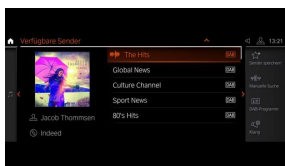

0 zł
lub 0,00 zł
Tuner DAB do odbioru cyfrowych stacji radiowych (S0654)