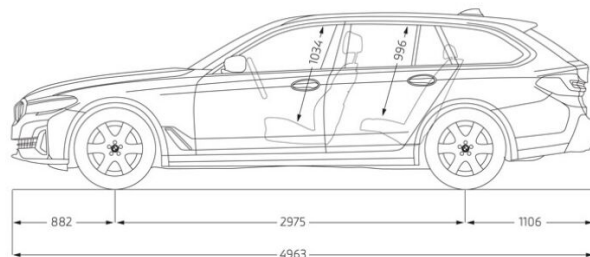

66 litrów

695 kg

Wymiary

Długość / szerokość / wysokość

4963 mm / 1868 mm / 1498 mm

Szerokość z uwzględnieniem lusterek

2126 mm (1069 mm / 1057 mm)

Liczba miejsc

5

Rozstaw osi (średnica zawracania)

2975 mm (12 m)

Pojemność bagażnika

560 litrów - 1700 litrów