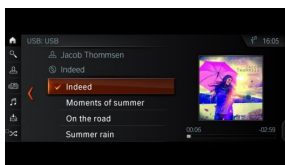

0 zł  
lub 0,00 zł  
BMW Live Cockpit Plus z systemem nawigacyjnym (S06U2)

0 zł  
lub 0,00 zł  
Teleserwis (S06AE)

0 zł  
lub 0,00 zł  
Usługi ConnectedDrive (S06AK)

0 zł  
lub 0,00 zł  
Pakiet Connected Professional (S06C3)