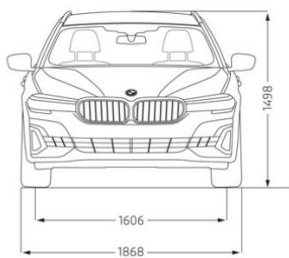

66 litrów

695 kg

Wymiary

Długość / szerokość / wysokość

4963 mm / 1868 mm / 1498 mm

Szerokość z uwzględnieniem lusterek

2126 mm (1069 mm / 1057 mm)

Liczba miejsc

5

Rozstaw osi (średnica zawracania)

2975 mm (12 m)

Pojemność bagażnika

560 litrów - 1700 litrów