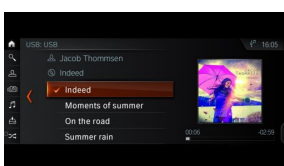

0 zł  
lub 0,00 zł  
BMW Live Cockpit Professional z systemem nawigacyjnym (S06U3)

0 zł  
lub 0,00 zł  
Teleserwis (S06AE)

0 zł  
lub 0,00 zł  
Usługi ConnectedDrive (S06AK)

0 zł  
lub 0,00 zł  
Pakiet Connected Professional (S06C3)