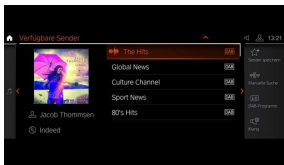

0 zł  
lub 0,00 zł  
Klimatyzacja automatyczna (S0534)

0 zł  
lub 0,00 zł  
System alarmowy (S0302)

0 zł  
lub 0,00 zł  
Dywaniki welurowe (S0423)

0 zł  
lub 0,00 zł  
Tuner DAB do odbioru cyfrowych stacji radiowych (S0654)