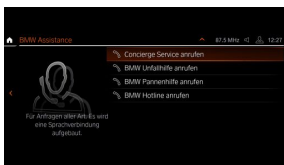

0 zł  
lub 0,00 zł  
Klimatyzacja automatyczna (S0534)

0 zł  
lub 0,00 zł  
System alarmowy (S0302)

0 zł  
lub 0,00 zł  
Dywaniki welurowe (S0423)

0 zł  
lub 0,00 zł  
Tuner DAB do odbioru cyfrowych stacji radiowych (S0654)

0 zł  
lub 0,00 zł  
BMW Live Cockpit Professional z systemem nawigacyjnym (S06U3)

0 zł  
lub 0,00 zł  
Teleserwis (S06AE)

0 zł  
lub 0,00 zł  
Usługi ConnectedDrive (S06AK)

0 zł  
lub 0,00 zł  
Pakiet Connected Professional (S06C3)