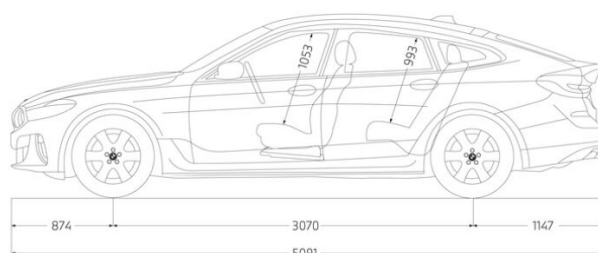

66 litrów

655 kg

Wymiary

Długość / szerokość / wysokość

5091 mm / 1902 mm / 1538 mm

Szerokość z uwzględnieniem lusterek

2158 mm (1085 mm / 1073 mm)

Liczba miejsc

5

Rozstaw osi (średnica zawracania)

3070 mm (12,3 m)

Pojemność bagażnika

600 litrów - 1800 litrów