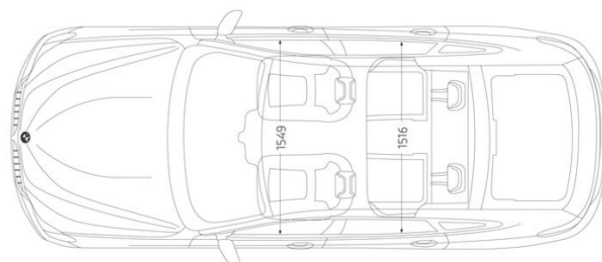

66 litrów

655 kg

Wymiary

Długość / szerokość / wysokość

5091 mm / 1902 mm / 1538 mm

Szerokość z uwzględnieniem lusterek

2158 mm (1085 mm / 1073 mm)

Liczba miejsc

5

Rozstaw osi (średnica zawracania)

3070 mm (12,3 m)

Pojemność bagażnika

600 litrów - 1800 litrów