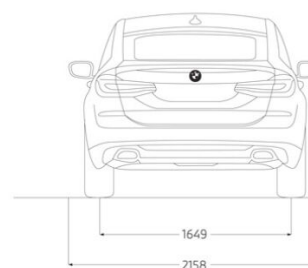

66 litrów

655 kg

Wymiary

Długość / szerokość / wysokość

5091 mm / 1902 mm / 1538 mm

Szerokość z uwzględnieniem lusterek

2158 mm (1085 mm / 1073 mm)

Liczba miejsc

5

Rozstaw osi (średnica zawracania)

3070 mm (12,3 m)

Pojemność bagażnika

600 litrów - 1800 litrów