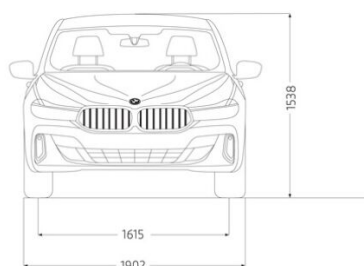

66 litrów

655 kg

Wymiary

Długość / szerokość / wysokość

5091 mm / 1902 mm / 1538 mm

Szerokość z uwzględnieniem lusterek

2158 mm (1085 mm / 1073 mm)

Liczba miejsc

5

Rozstaw osi (średnica zawracania)

3070 mm (12,3 m)

Pojemność bagażnika

600 litrów - 1800 litrów