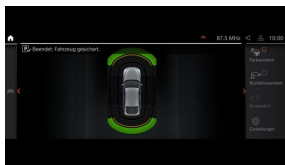

## Opcjonalne

0 zł  
lub 0,00 zł  
Czujniki ciśnienia powietrza (S02VB)

0 zł  
lub 0,00 zł  
Zestaw naprawczy do opon (S02VC)

0 zł  
lub 0,00 zł  
Trójkąt ostrzegawczy / apteczka (S0428)

0 zł  
lub 0,00 zł  
Inteligentne połączenie alarmowe (S06AC)