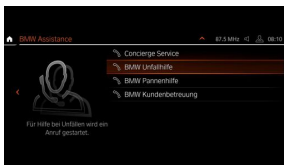

0 zł  
lub 0,00 zł  
Klimatyzacja automatyczna (S0534)

0 zł  
lub 0,00 zł  
System alarmowy (S0302)

0 zł  
lub 0,00 zł  
Dywaniki welurowe (S0423)

0 zł  
lub 0,00 zł  
Tuner DAB do odbioru cyfrowych stacji radiowych (S0654)

0 zł  
lub 0,00 zł  
BMW Live Cockpit Professional z systemem nawigacyjnym (S06U3)

0 zł  
lub 0,00 zł  
Teleserwis (S06AE)

0 zł  
lub 0,00 zł  
Usługi ConnectedDrive (S06AK)

0 zł  
lub 0,00 zł  
Pakiet Connected Professional (S06C3)