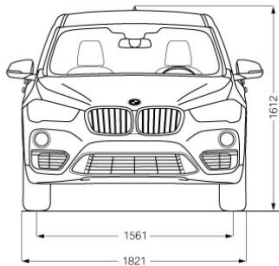

Wymiary

Długość / szerokość / wysokość

Szerokość z uwzględnieniem lusterek

4447 mm / 1821 mm / 1598 mm

2060 mm (1035 mm / 1025 mm)

Liczba miejsc

Rozstaw osi (średnica zawracania)

5

2670 mm (11,4 m)

Pojemność bagażnika

505 litrów - 1550 litrów

Zewnątrz

0 zł

Biel alpejska (*P0300*)

0 zł

17" aluminiowe obręcze V-spoke 560 (*S023E*)