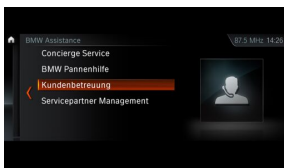

0 zł
Performance Control (S02VG)

0 zł
Podłokietnik przedni (S0473)

0 zł
Kierownica wielofunkcyjna (S0249)

0 zł
Dywaniki welurowe (S0423)

0 zł
Pakiet dodatkowych schowków (S0493)

0 zł
Tuner DAB do odbioru cyfrowych stacji radiowych (S0654)