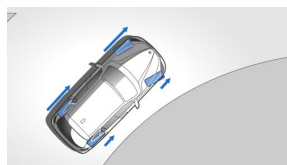

0 zł
Performance Control (S02VG)