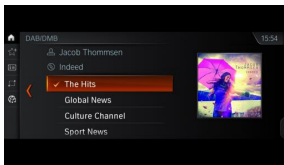

0 zł
Performance Control (S02VG)

0 zł
Podłokietnik przedni (S0473)

0 zł
Kierownica wielofunkcyjna (S0249)

0 zł
Dywaniki welurowe (S0423)

0 zł
Pakiet dodatkowych schowków (S0493)

0 zł
Tuner DAB do odbioru cyfrowych stacji radiowych (S0654)