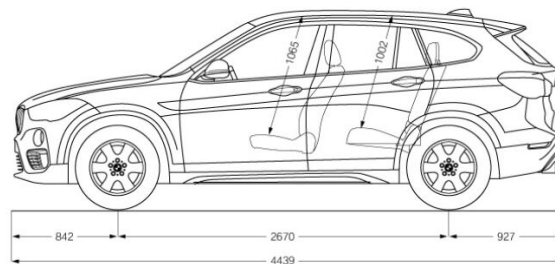

4447 mm / 1821 mm / 1598 mm

2060 mm (1035 mm / 1025 mm)

Liczba miejsc

Rozstaw osi (średnica zawracania)

5

2670 mm (11,4 m)

Pojemność bagażnika

505 litrów - 1550 litrów