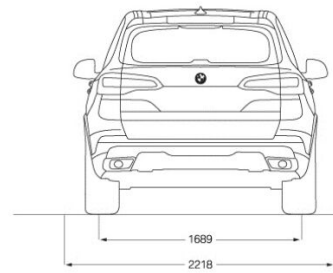

83 litrów

740 kg

Wymiary

Długość / szerokość / wysokość

4922 mm / 2004 mm / 1745 mm

Liczba miejsc

5

Pojemność bagażnika

650 litrów - 1870 litrów

Szerokość z uwzględnieniem lusterek

2218 mm (1122 mm / 1096 mm)

Rozstaw osi (średnica zawracania)

2975 mm (12,6 m)