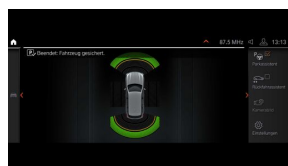

0 zł
lub 0,00 zł
Asystent parkowania z kamerą cofania (S05DM)