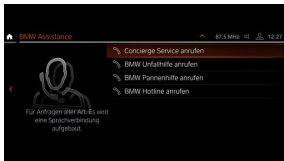

0 zł
lub 0,00 zł
Pakiet Connected Professional (S06C3)