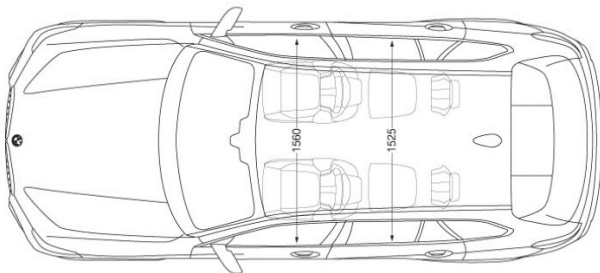

83 litrów

740 kg

Wymiary

Długość / szerokość / wysokość

4922 mm / 2004 mm / 1745 mm

Liczba miejsc

5

Pojemność bagażnika

650 litrów - 1870 litrów

Szerokość z uwzględnieniem lusterek

2218 mm (1122 mm / 1096 mm)

Rozstaw osi (średnica zawracania)

2975 mm (12,6 m)