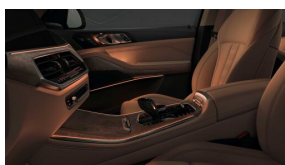

0 zł

lub 0,00 zł

Oświetlenie ambientowe (S04UR)