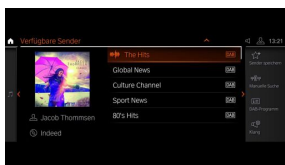

lub 0,00 zł

Oświetlenie ambientowe (S04UR)

0 zł

lub 0,00 zł

Tuner DAB do odbioru cyfrowych stacji radiowych (S0654)

0 zł

lub 0,00 zł

BMW Live Cockpit Professional z systemem nawigacyjnym (S06U3)