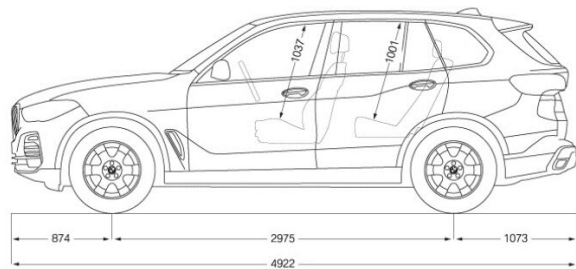

83 litrów

740 kg

Wymiary

Długość / szerokość / wysokość

4922 mm / 2004 mm / 1745 mm

Liczba miejsc

5

Pojemność bagażnika

650 litrów - 1870 litrów

Szerokość z uwzględnieniem lusterek

2218 mm (1122 mm / 1096 mm)

Rozstaw osi (średnica zawracania)

2975 mm (12,6 m)