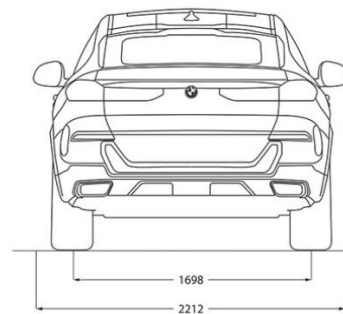

80 litrów

755 kg

Wymiary

Długość / szerokość / wysokość

4935 mm / 2004 mm / 1696 mm

Szerokość z uwzględnieniem lusterek

2212 mm (1119 mm / 1093 mm)

Liczba miejsc

5

Rozstaw osi (średnica zawracania)

2975 mm (12,6 m)

Pojemność bagażnika

580 litrów - 1530 litrów