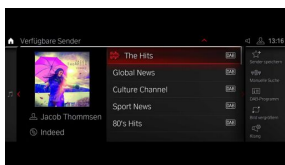

0 zł

lub 0,00 zł

Tuner DAB do odbioru cyfrowych stacji radiowych (S0654)