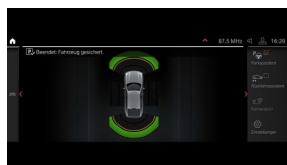

## Opcjonalne

0 zł  
lub 0,00 zł  
Czujniki ciśnienia powietrza (S02VB)

0 zł  
lub 0,00 zł  
Zestaw naprawczy do opon (S02VC)

0 zł  
lub 0,00 zł  
Trójkąt ostrzegawczy / apteczka (S0428)

0 zł  
lub 0,00 zł  
Połączenie alarmowe (S06AF)