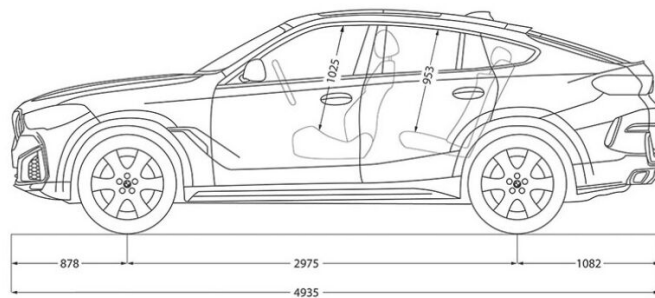

80 litrów

755 kg

Wymiary

Długość / szerokość / wysokość

4935 mm / 2004 mm / 1696 mm

Szerokość z uwzględnieniem lusterek

2212 mm (1119 mm / 1093 mm)

Liczba miejsc

5

Rozstaw osi (średnica zawracania)

2975 mm (12,6 m)

Pojemność bagażnika

580 litrów - 1530 litrów