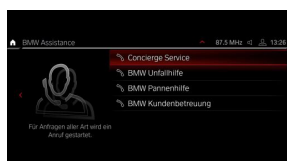

0 zł
lub 0,00 zł
Paket Connected Professional (S06C3)