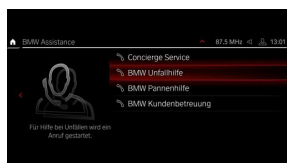

lub 0,00 zł

Oświetlenie ambientowe (S04UR)

0 zł

lub 0,00 zł

Tuner DAB do odbioru cyfrowych stacji radiowych (S0654)

0 zł

lub 0,00 zł

BMW Live Cockpit Professional z systemem nawigacyjnym (S06U3)