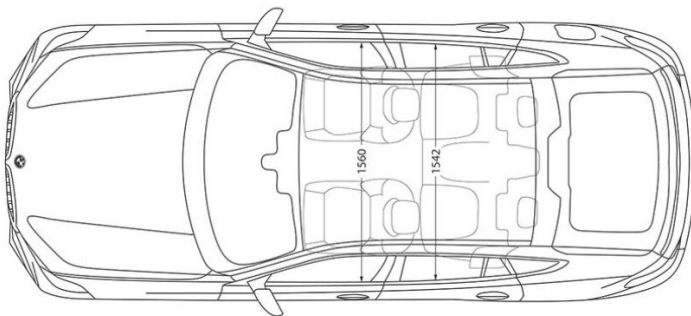

80 litrów

755 kg

Wymiary

Długość / szerokość / wysokość

4935 mm / 2004 mm / 1696 mm

Szerokość z uwzględnieniem lusterek

2212 mm (1119 mm / 1093 mm)

Liczba miejsc

5

Rozstaw osi (średnica zawracania)

2975 mm (12,6 m)

Pojemność bagażnika

580 litrów - 1530 litrów