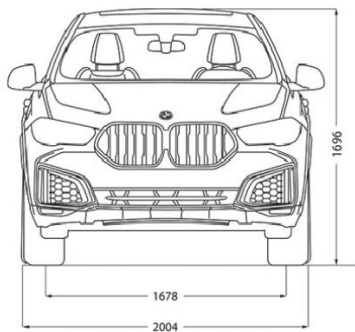

80 litrów

755 kg

Wymiary

Długość / szerokość / wysokość

4935 mm / 2004 mm / 1696 mm

Szerokość z uwzględnieniem lusterek

2212 mm (1119 mm / 1093 mm)

Liczba miejsc

5

Rozstaw osi (średnica zawracania)

2975 mm (12,6 m)

Pojemność bagażnika

580 litrów - 1530 litrów