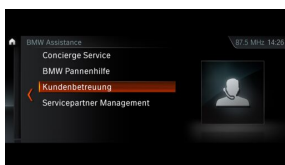

0 zł
Teleserwis (S06AE)