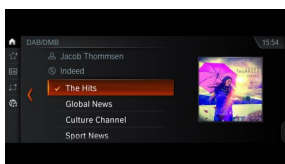

0 zł
Tuner DAB do odbioru cyfrowych stacji radiowych (S0654)