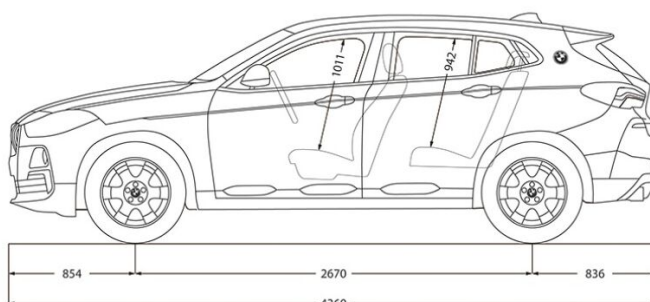

4360 mm / 1824 mm / 1526 mm

2098 mm (1054 mm / 1044 mm)

Liczba miejsc

Rozstaw osi (średnica zawracania)

5

2670 mm (11,3 m)

Pojemność bagażnika

470 litrów - 1355 litrów