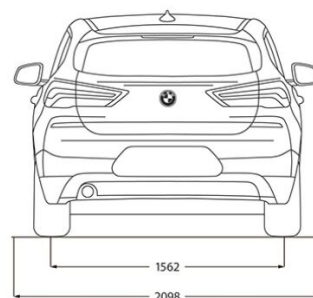

4360 mm / 1824 mm / 1526 mm

2098 mm (1054 mm / 1044 mm)

Liczba miejsc

Rozstaw osi (średnica zawracania)

5

2670 mm (11,3 m)

Pojemność bagażnika

470 litrów - 1355 litrów