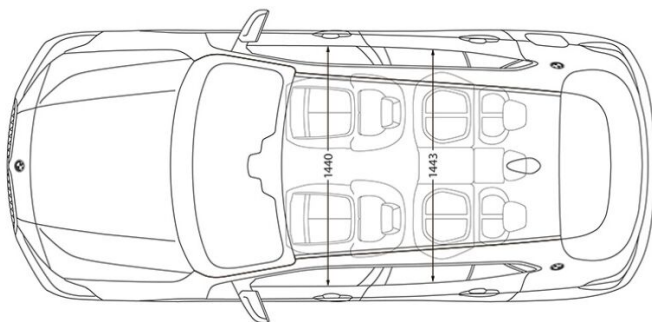

4360 mm / 1824 mm / 1526 mm

2098 mm (1054 mm / 1044 mm)

Liczba miejsc

Rozstaw osi (średnica zawracania)

5

2670 mm (11,3 m)

Pojemność bagażnika

470 litrów - 1355 litrów